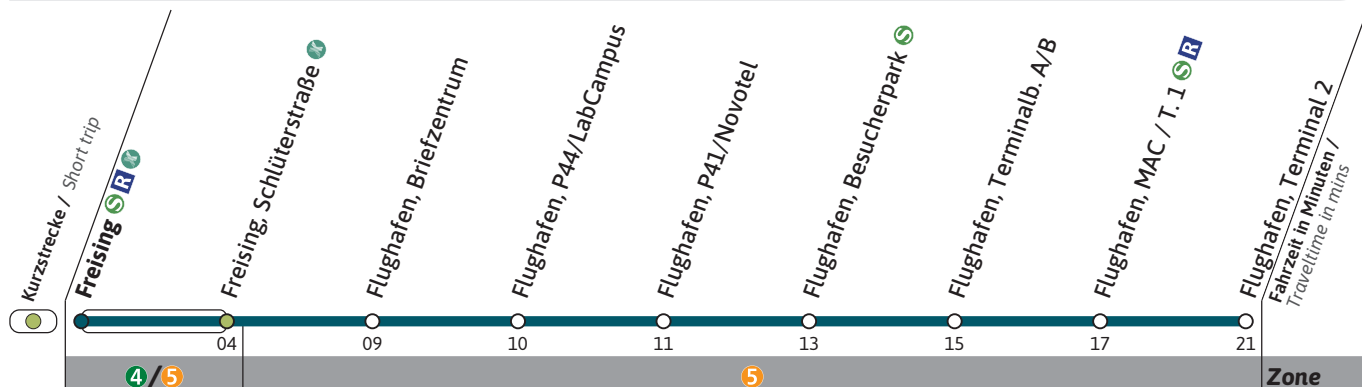

BUSHaltestelle / Stop **Freising**  (Zone **4/5**)**635** Richtung / Destination
Flughafen, Terminal 2

RegionalBus

**täglich**
daily

4	02	22	42
5	02	22	42
6	02	22	42
7	02	22	42
8	02	22	42
9	02	22	42
10	02	22	42
11	02	22	42
12	02	22	42
13	02	22	42
14	02	22	42
15	02	22	42
16	02	22	42
17	02	22	42
18	02	22	42
19	02	22	42
20	02	22	42
21	02	22	42
22	02	22	42
23	02	22	42
0	02	22	

Keine Kurzstrecke zwischen 'Freising, Schlüterstr.' und 'Flughafen, Briefzentrum' / Short-distance tariff does not apply between 'Freising Schlüterstr.' and 'Flughafen Briefzentrum'
 In Freising Anschluss von Regionalzügen aus Ri. Landshut/Regensburg/Passau / Connection from regional trains in Freising from direction of Landshut/Regensburg/Passau

Live-Fahrplan und Infos zur Haltestelle
 Real time and stop information

Gültig ab 11.12.2022 | Haltestellen-Nummer: 2680
 Änderungen vorbehalten | mvv-muenchen.de

 Münchner
 Verkehrsverbund

**Busverkehr
 Südbayern**